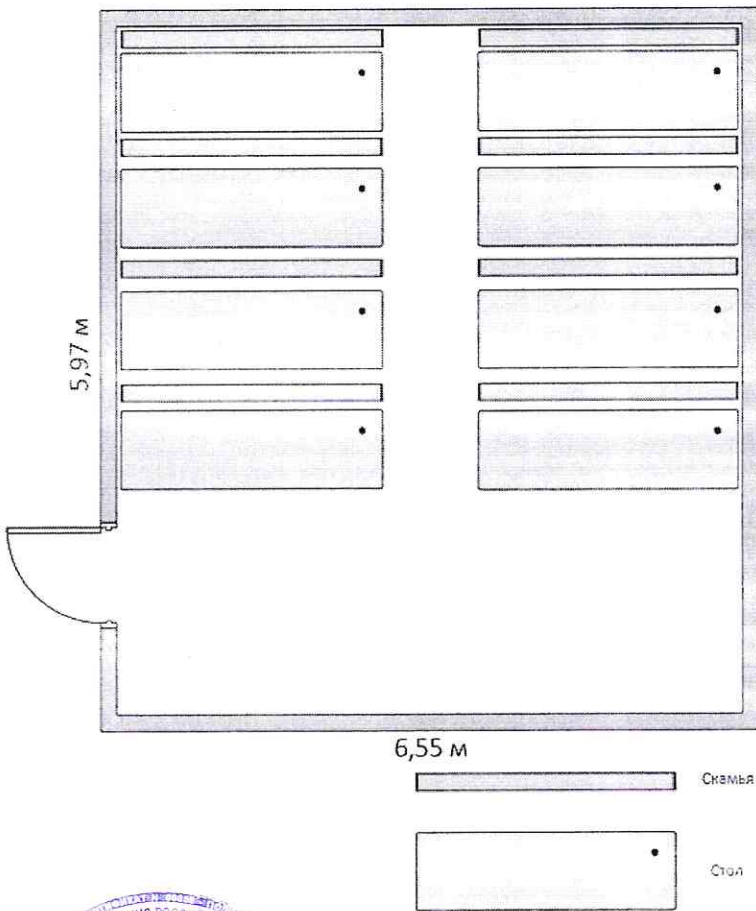

Рабочая площадка участников

8,49 м

КОПИЯ ВЕРНА

«1» апреля
и.о. администратора
Д.И. Рева

Рабочая площадка экспертов

Комната участников

КОПИЯ ВЕРНА

«1» апреля 2018 г.