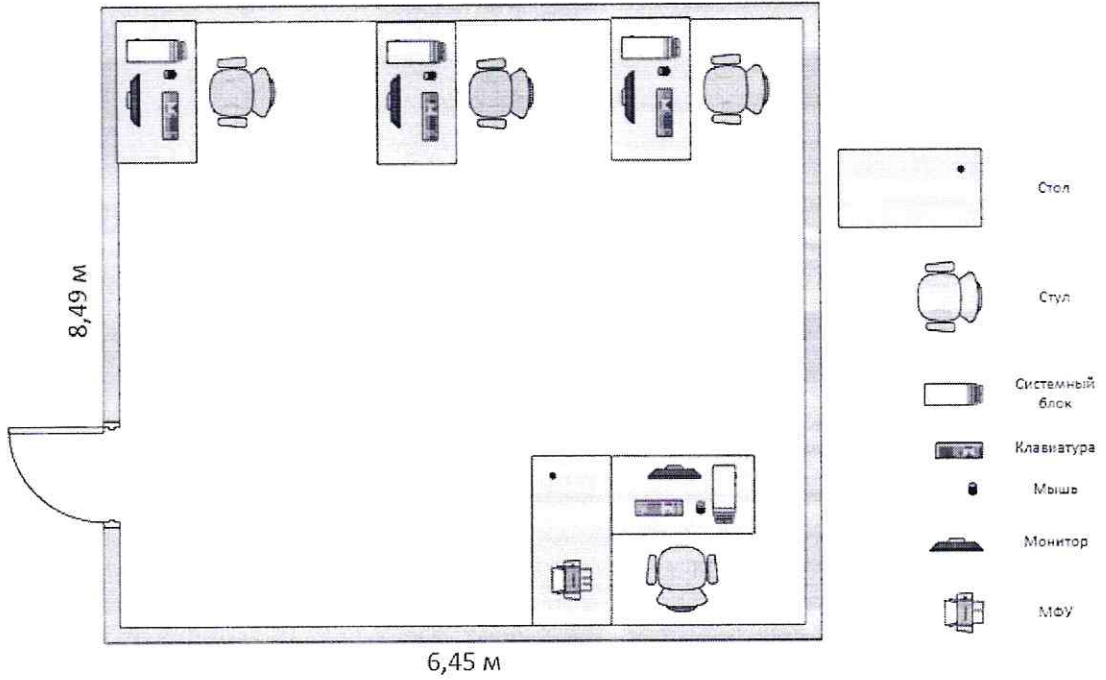

Рабочая площадка участников

8,49 м

КОПИЯ ВЕРНА

«1» апреля
и.о. администратора
Д.И. Рева

Рабочая площадка экспертов

Комната участников

КОПИЯ ВЕРНА

«1» апреля 2018 г.