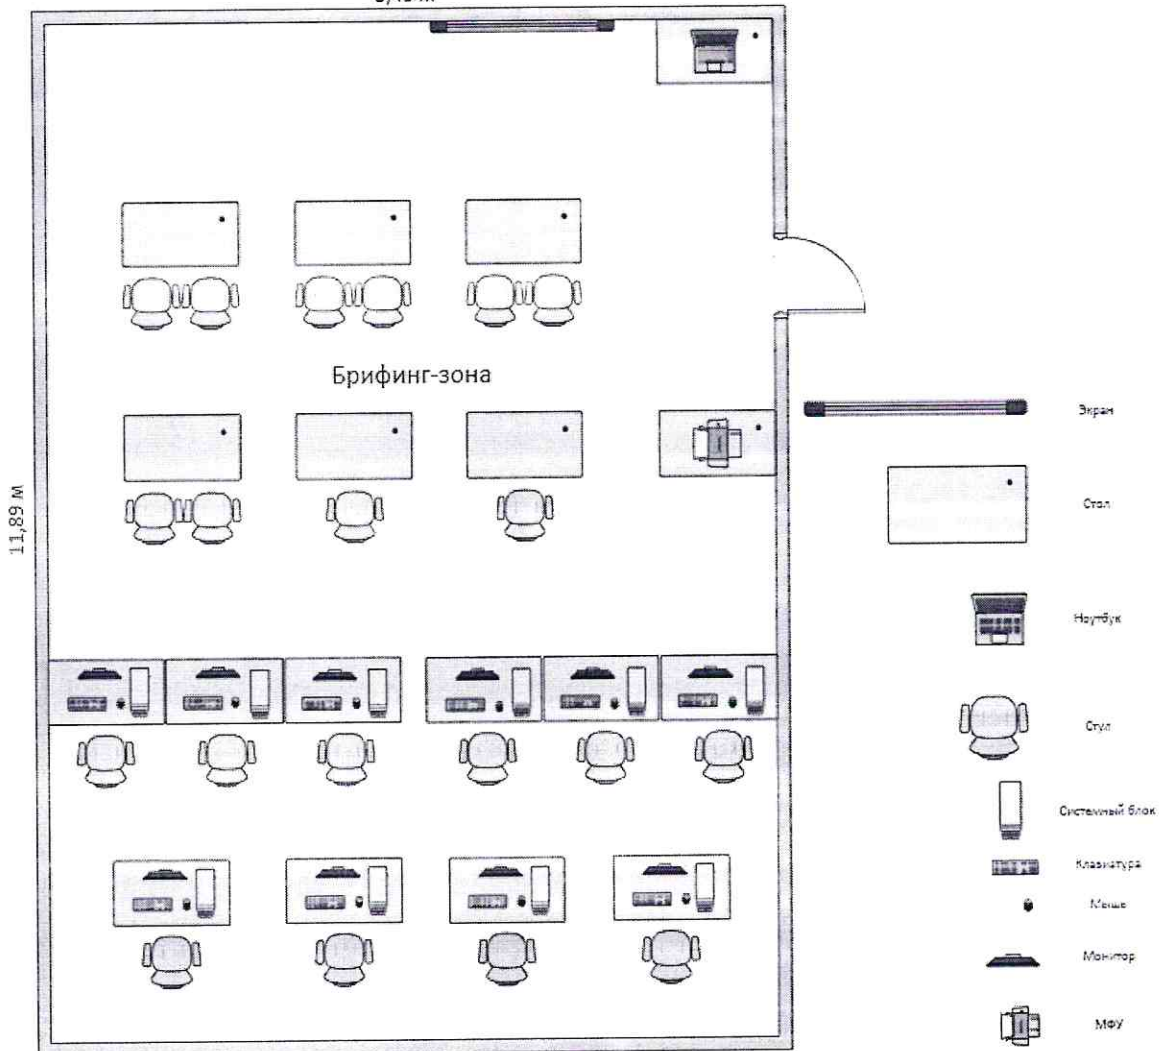

Рабочая площадка участников

8,49 м

КОПИЯ ВЕРНА

«1» апреля
и.о. администратора
Д.И. Рева

Рабочая площадка экспертов

Комната участников

КОПИЯ ВЕРНА

«1» апреля 2018 г.